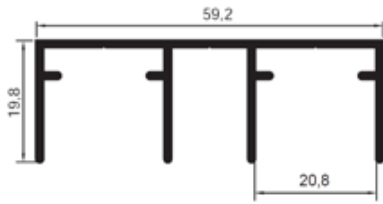

Kod	Pres
0701	

Alt Ray - 80 kg.