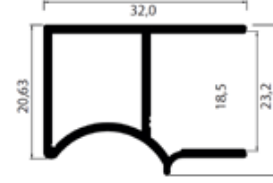

Boy Kulp

Kod	Eloksal	Kimyasal
0801