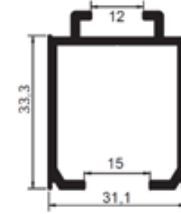

Kod	Pres
C4371	

Kapı Rayı