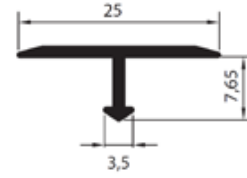

T Çita - 25 mm

Kod	Eloksal	Kimyasal
H7201		

30 mm T Çita

Kod	Eloksal	Kimyasal
L7201		

Süs Profilleri

Ölçü	Eloksal	Kimyasal
10 mm		
15 mm		
20 mm		

Köşe Dönüş - 18 mm

Kod	Eloksal	Kimyasal
8600		