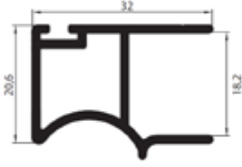

Alüminyum Kulp Profilleri

Boy Kulp

Kod	Eloksal	Kimyasal
A0801