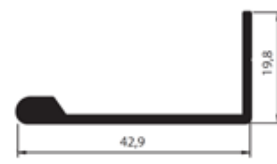

1106

Kod	Eloksal	Kimyasal
6011