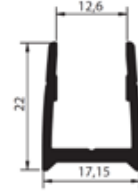

Tezgah Profili

Ölçü	Eloksal
CA0301	

Kabin Taç Profili

Ölçü	Eloksal
9300	

Kabin U Profili

Ölçü	Eloksal
B1400	

L Köşe 15 x 15 mm

Ölçü	Eloksal
10 x 10 mm	
15 x 15 mm	
20 x 20 mm	
25 x 25 mm	
30 x 30 mm	
40 x 40 mm	
50 x 50 mm	
15 x 30 mm	
20 x 40 mm	
20 x 50 mm	