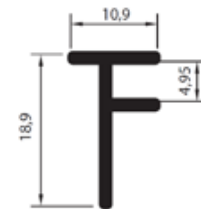

Cam Çıtası

Kod	Eloksal	Kimyasal
2901