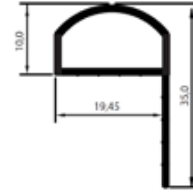

Tezgah Profili

Ölçü	Eloksal
CA0301