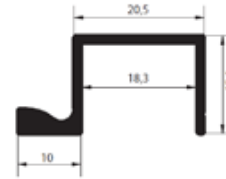

Boy Kulp

Kod	Eloksal	Kimyasal
E4601