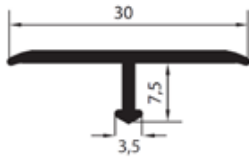

T Çita - 25 mm

Kod	Eloksal	Kimyasal
H7201		

30 mm T Çita

Kod	Eloksal	Kimyasal
L7201		

Süs Profilleri

Ölçü	Eloksal	Kimyasal
10 mm		
15 mm		
20 mm		

Köşe Dönüş - 18 mm

Kod	Eloksal	Kimyasal
8600		