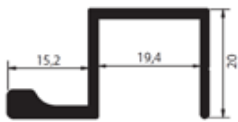

Boy Kulp

Kod	Eloksal	Kimyasal
A4601