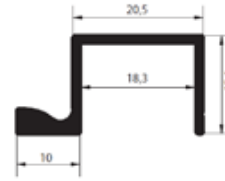

Boy Kulp

Kod	Eloksal	Kimyasal
E4601