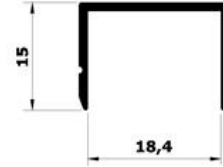

Boy Kulp Karřılıđı

Kod	Eloksal	Kimyasal
A1601