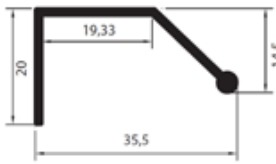

Çekmece Kulbu

Kod	Eloksal	Kimyasal
4201