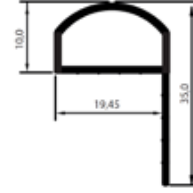

Tezgah Profili

Ölçü	Eloksal
CA0301