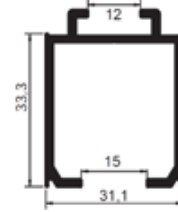

Ray Profilleri

Alt Ray - 55 mm

| Kod | Pres |
|-------|------|
| B0211 | |

Alt Ray - 60 mm

| Kod | Pres |
|------|------|
| 0211 | |

Gömme Alt Ray

| Kod | Pres |
|-------|------|
| C4371 | |

Kapı Rayı