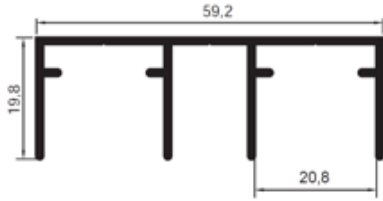

Kod	Pres
0701	

Alt Ray - 80 kg.