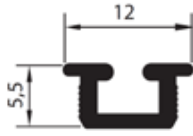

Ray Profilleri

Alt Ray - 55 mm

| Kod | Pres |
|-------|------|
| B0211 | |

Alt Ray - 60 mm

| Kod | Pres |
|------|------|
| 0211 | |

Gömme Alt Ray

| Kod | Pres |
|-------|------|
| C4371 | |

Kapı Rayı